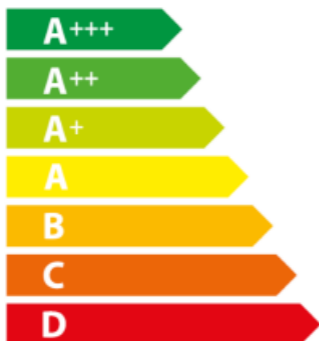

ENERG

енергия · ενεργεια

smeg

SOP6301TX

A+

68 L

1.09 kWh/cycle*

0.68 kWh/cycle*