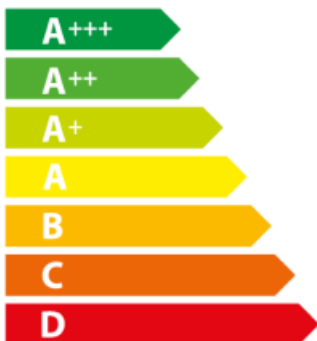

ENERG

енергия · ενεργεια

smeg

SOP6102S2PB3

A+

68 L

1.09 kWh/cycle*

0.68 kWh/cycle*